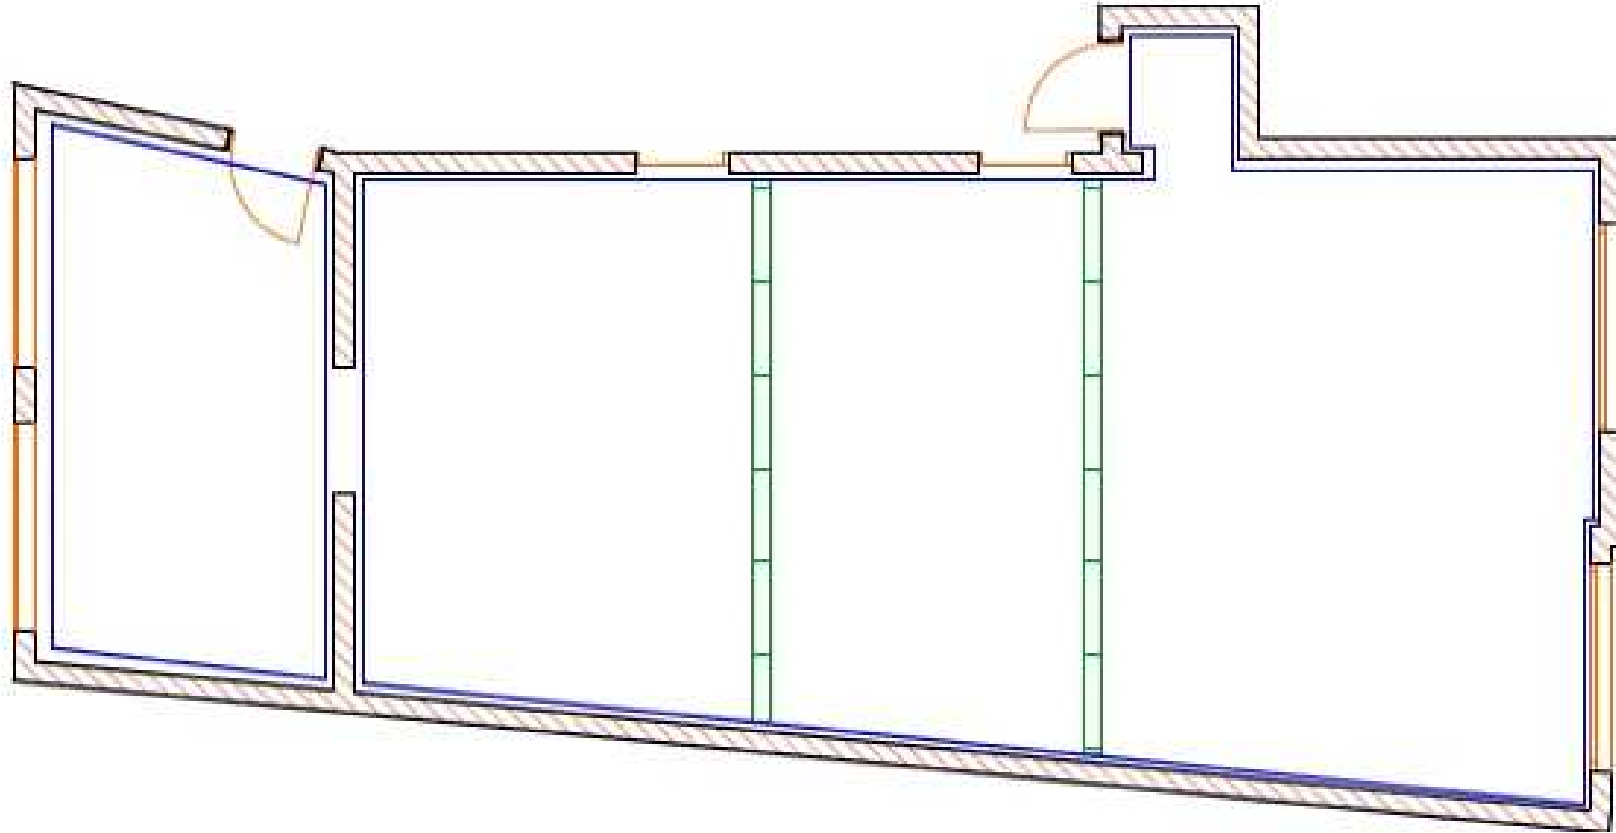

ZONA ACTUACION PINTURA

ZONA ACTUACION PUESTOS DE TRABAJO

ZONA ACTUACION FALSOS TECHOS + LUMINARIAS

LEYENDA

- PINTURA PLASTICA EN PARAMENTOS VERTICALES
- REVOLOCION DE PARAMENTO VERTICAL DE PLACAS DE YESO
- PUESTO DE TRABAJO SUPERFICIAL FORMADO - 2 TORNOS DE CORRIENTE ELÉCTICA - 2 TORNOS DE VOLTÍMETRO AMP
- LUMINARIA EMPOTRADA SEMI AJUSTA LA EXISTENTE
- REPOSICION DE PLACAS DE RESISTENCIA DE FALSO TECHO CON CORRIENTES DEVOLOCION