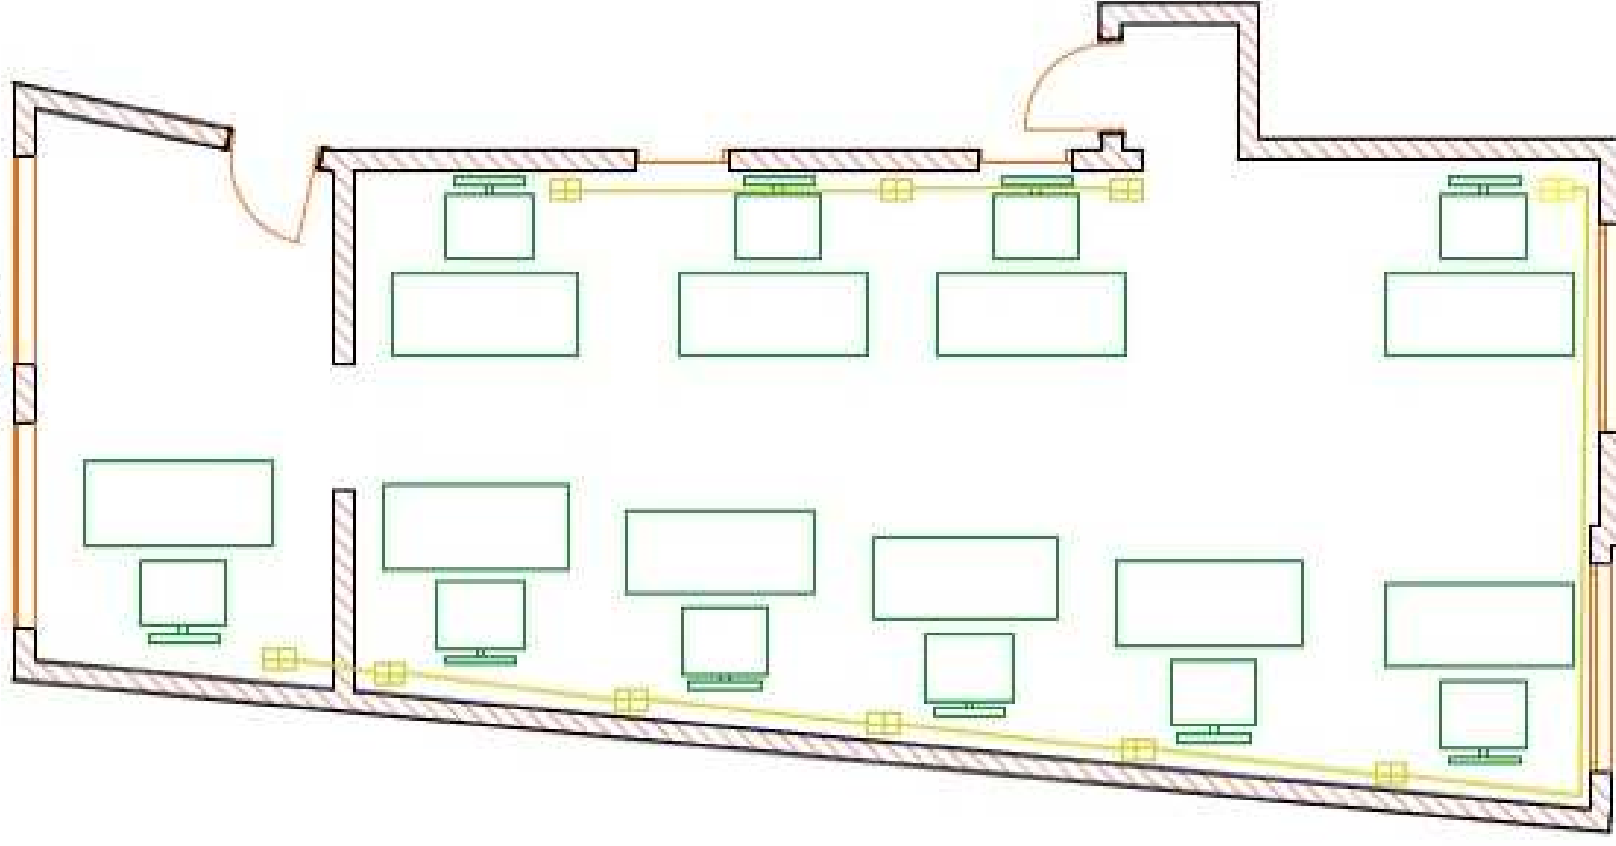

ZONA ACTUACION PINTURA

ZONA ACTUACION PUESTOS DE TRABAJO

ZONA ACTUACION FALSOS TECHOS + LUMINARIAS

LEYENDA

- PINTURA PLASTICA EN PARAMENTOS VERTICALES
- REVOLOCION DE PARAMENTO VERTICAL DE PLACAS DE YESO
- PUESTO DE TRABAJO SUPERFICIAL FORMADO - 2 TORNOS DE CORRIENTE ELÉCTICA - 2 TORNOS DE VOLTÍMETRO AMP
- LUMINARIA EMPOTRADA SEMI AJUSTA LA EXISTENTE
- REPOSICION DE PLACAS DE RESISTENCIA DE FALSO TECHO CON CORRIENTES DEVOLOCION