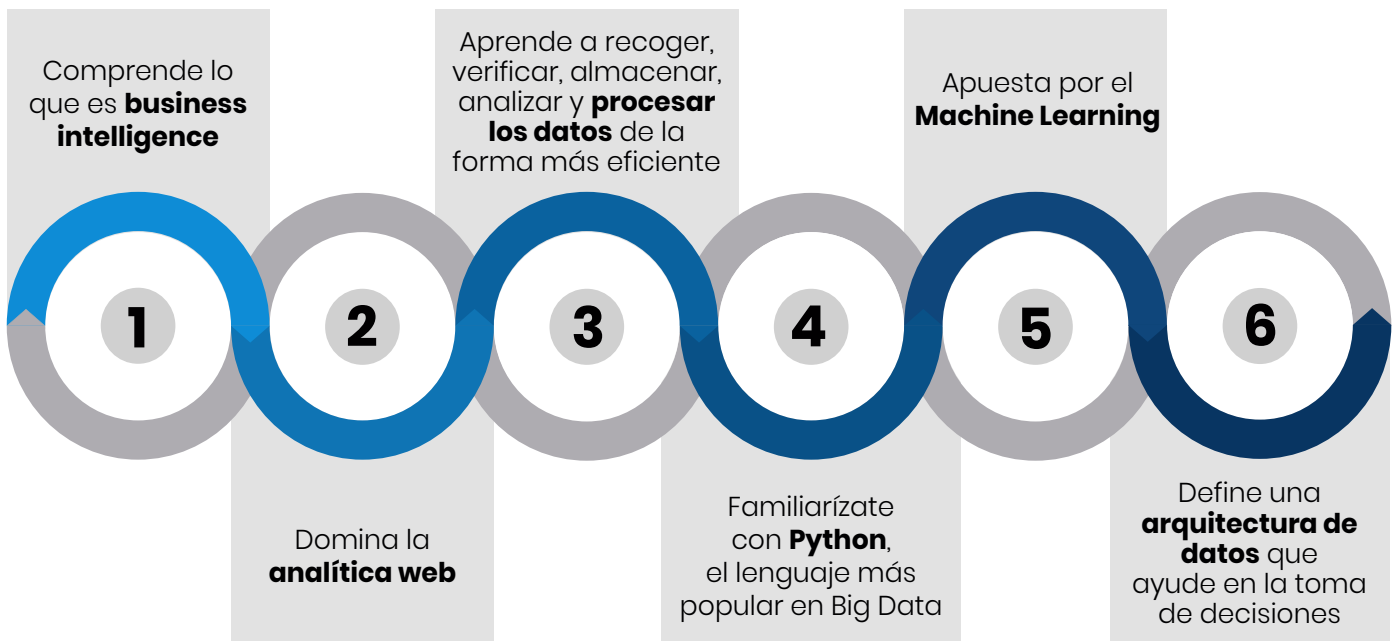

JOURNEY

CONTENT & WORKSHOPS

- Ecosistema Data
- Business Intelligence
- Tecnología digital
- Big Data y Machine Learning
- Objetivos, KPI y métricas
- Google Analytics
- Bases de datos
- Lenguaje SQL
- Programando en Python
- Manipulación de datos en Pandas
- Exploración y análisis de datos
- Visualización de datos
- Fundamentos del aprendizaje automático
- Regresión
- Clasificación
- Entornos Cloud y Spark